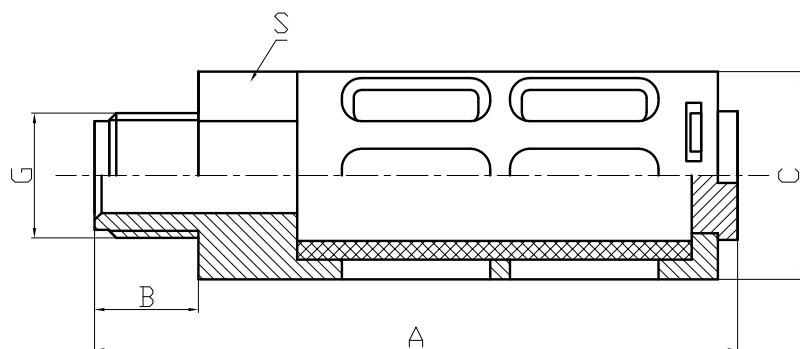

### Таблица размеров

Модель	A, мм	B, мм	C, мм	G	S, мм
PSU-01	41,5	8	16	1/8	14
PSU-02	65,5	11	21	1/4	19
PSU-03	85	13,5	25	3/8	22

**KIPVALVE**

Разраб. KIPVALVE  
Тел. 8-800-700-4223  
E-mail sales@kipvalve.ru  
Сайт www.kipvalve.ru