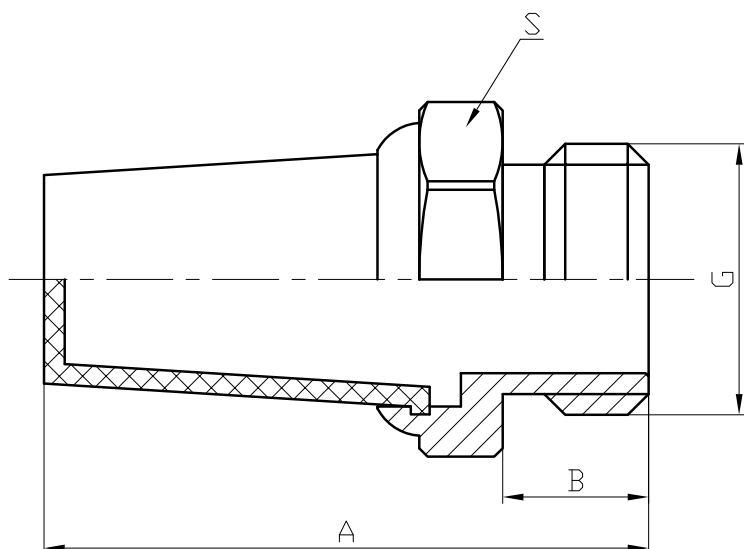

Пневмоглушитель латунный KIPVALVE серии BSL

Таблица размеров

Модель	A, мм	B, мм	G	S, мм
BSL-00	20	5	M5	8
BSL-01	23,5	5,5	1/8	12
BSL-02	29	7	1/4	15
BSL-03	37	8	3/8	19
BSL-04	45	10	1/2	22

KIPVALVE

Разраб. KIPVALVE
Тел. 8-800-700-4223
E-mail sales@kipvalve.ru
Сайт www.kipvalve.ru