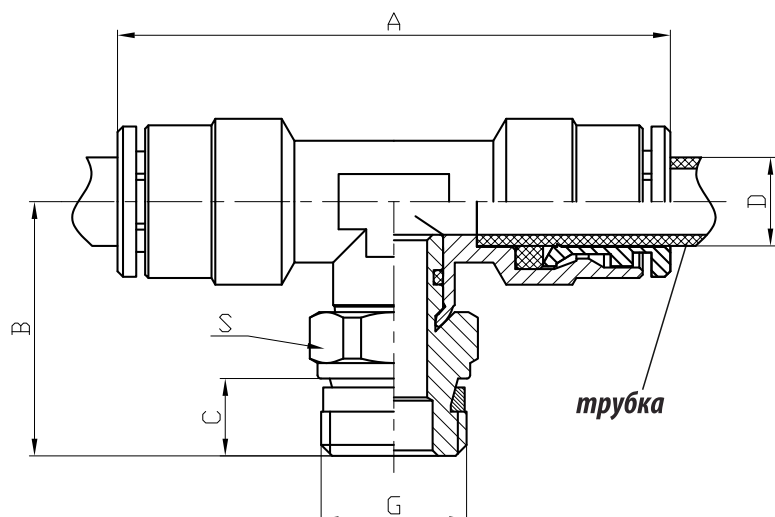

## Фитинг KIPVALVE T-образный металлический серии KH

**Таблица размеров**

Модель	A, мм	B, мм	C, мм	G	D, мм	S, мм
KH-3T-6-1/8	44,5	20	5,5	1/8	6	12
KH-3T-6-1/4	44,5	22,5	7	1/4	6	14
KH-3T-8-1/8	49,5	21,5	5,5	1/8	8	12
KH-3T-8-1/4	49,5	23	7	1/4	8	14
KH-3T-8-3/8	49,5	24	8	3/8	8	19
KH-3T-10-1/4	57	26	7	1/4	10	14
KH-3T-10-3/8	57	27	8	3/8	10	19
KH-3T-10-1/2	57	30,5	9	1/2	10	22
KH-3T-12-1/4	62	26,5	7	1/4	12	17
KH-3T-12-3/8	62	27,5	8	3/8	12	19
KH-3T-12-1/2	62	30	9	1/2	12	22