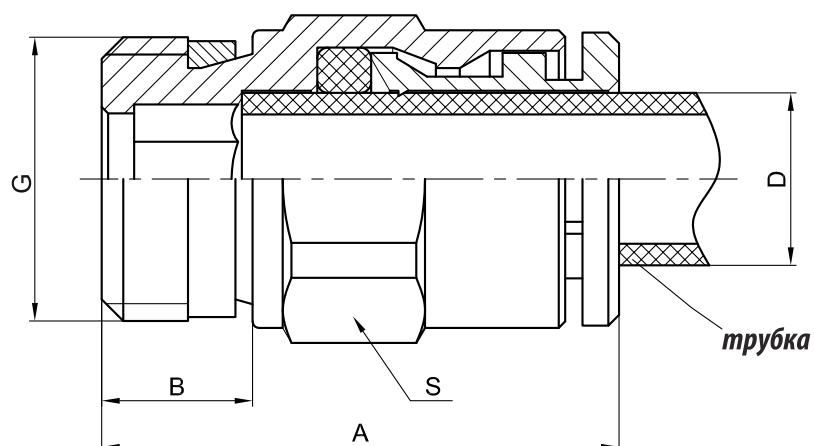

Фитинг KIPVALVE прямой металлический серии КН

Таблица размеров

Модель	A, мм	B, мм	G	D, мм	S, мм
КН-6-1/8	21,5	5,5	1/8	6	12
КН-6-1/4	21,5	7	1/4	6	14
КН-8-1/8	24,5	5,5	1/8	8	14
КН-8-1/4	24	7	1/4	8	14
КН-8-3/8	23,5	8	3/8	8	19
КН-10-1/4	28,5	7	1/4	10	17
КН-10-3/8	25	8	3/8	10	19
КН-10-1/2	25	9	1/2	10	22
КН-12-1/4	29,5	7	1/4	12	19
КН-12-3/8	28,5	8	3/8	12	19
КН-12-1/2	25	9	1/2	12	22