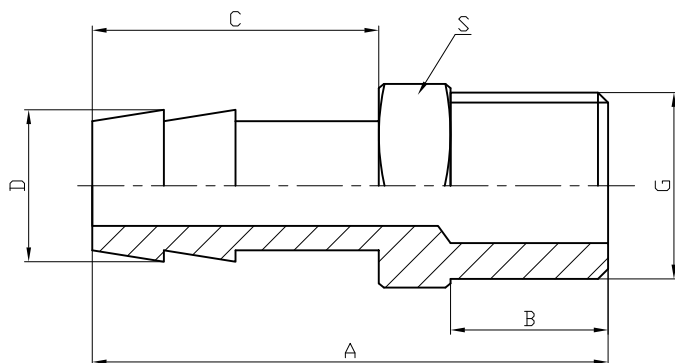

Фитинг KIPVALVE ершик металлический серии SP

Таблица размеров

Модель	A, мм	B, мм	C, мм	D, мм	G	S, мм
КН-ЗТ-6	36	10	20	8,5	1/4	14
КН-ЗТ-8	36	10	20	10,5	1/4	14

KIPVALVE

Разраб. KIPVALVE
Тел. 8-800-700-4223
E-mail sales@kipvalve.ru
Сайт www.kipvalve.ru

**Фитинг ершик
металлический**