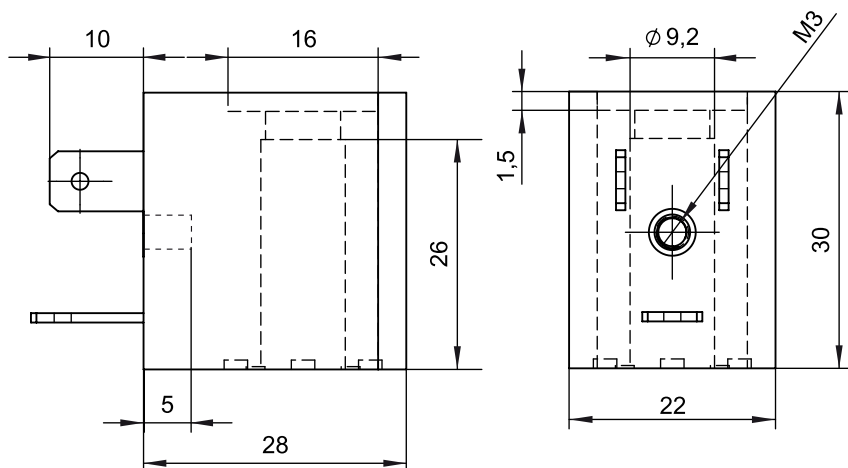

Катушка KIPVALVE CL579

Технические характеристики

| | |
|---|------------------|
| Модель | CL579 |
| Класс изоляции | F (155 °С) |
| Стандарт электрического подключения | DIN43650B |
| Доступные модификации катушки электромагнитной KIPVALVE CL579 | CL579-AC220V-5VA |

Разъем DIN43650B (поставляется отдельно от катушки)

Разъем

Уплотнение-прокладка

Фиксирующий винт

Модель KIPVALVE CL579

Разраб. KIPVALVE
Тел. 8-800-700-4223
E-mail sales@kipvalve.ru
Сайт www.4v210.ru

**Катушка
электромагнитная**