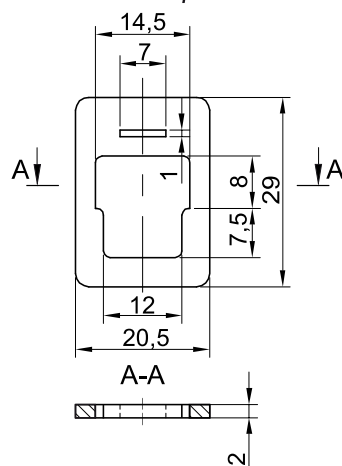

Катушка KIPVALVE CL579

Технические характеристики

| | |
|---|------------------|
| Модель | CL579 |
| Класс изоляции | F (155 °С) |
| Стандарт электрического подключения | DIN43650B |
| Доступные модификации катушки электромагнитной KIPVALVE CL579 | CL579-AC220V-5VA |

Разъем DIN43650B (поставляется отдельно от катушки)

Разъем

Уплотнение-прокладка

Фиксирующий винт

Модель KIPVALVE CL579

Разраб. KIPVALVE
Тел. 8-800-700-4223
E-mail sales@kipvalve.ru
Сайт www.4v210.ru

**Катушка
электромагнитная**