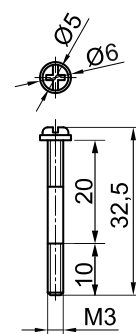

Катушка KIPVALVE CL579

Технические характеристики

| | |
|---|------------------|
| Модель | CL579 |
| Класс изоляции | F (155 °С) |
| Стандарт электрического подключения | DIN43650B |
| Доступные модификации катушки электромагнитной KIPVALVE CL579 | CL579-AC220V-5VA |

Разъем DIN43650B (поставляется отдельно от катушки)

Разъем

Уплотнение-прокладка

Фиксирующий винт

Модель KIPVALVE CL579

Разраб. KIPVALVE
Тел. 8-800-700-4223
E-mail sales@kipvalve.ru
Сайт www.4v210.ru

**Катушка
электромагнитная**