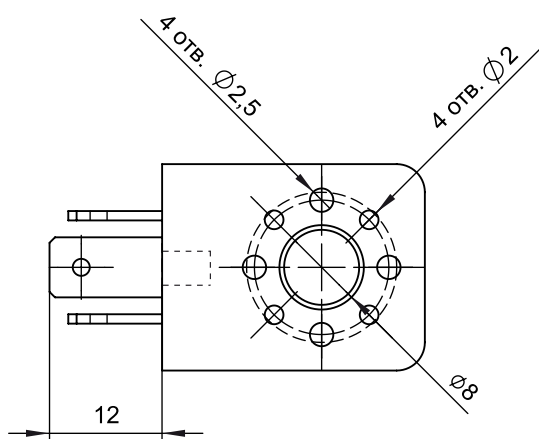

Катушка KIPVALVE CL579

Технические характеристики

| | |
|---|------------------|
| Модель | CL579 |
| Класс изоляции | F (155 °С) |
| Стандарт электрического подключения | DIN43650B |
| Доступные модификации катушки электромагнитной KIPVALVE CL579 | CL579-AC220V-5VA |

Разъем DIN43650B (поставляется отдельно от катушки)

Разъем

Уплотнение-прокладка

Фиксирующий винт

Модель KIPVALVE CL579

Разраб. KIPVALVE
Тел. 8-800-700-4223
E-mail sales@kipvalve.ru
Сайт www.4v210.ru

**Катушка
электромагнитная**