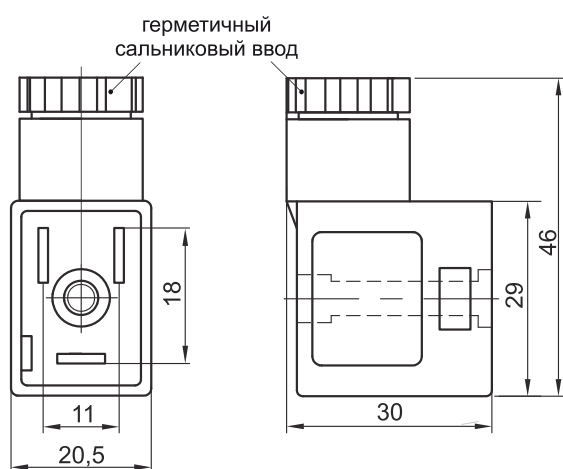

Катушка KIPVALVE CL579

Технические характеристики

| | |
|---|------------------|
| Модель | CL579 |
| Класс изоляции | F (155 °С) |
| Стандарт электрического подключения | DIN43650B |
| Доступные модификации катушки электромагнитной KIPVALVE CL579 | CL579-AC220V-5VA |

Разъем DIN43650B (поставляется отдельно от катушки)

Разъем

Уплотнение-прокладка

Фиксирующий винт

Модель KIPVALVE CL579

Разраб. KIPVALVE
Тел. 8-800-700-4223
E-mail sales@kipvalve.ru
Сайт www.4v210.ru

**Катушка
электромагнитная**