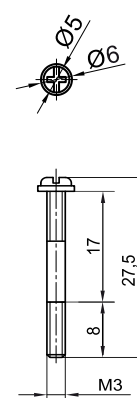

Катушка KIPVALVE CL077

Технические характеристики

Модель	CL077
Класс изоляции	F (155 °C)
Стандарт электрического подключения	DIN43650C
Доступные модификации катушки электромагнитной KIPVALVE CL077	CL077-AC220V-3VA CL077-DC24V-2,8W

Разъем DIN43650C (поставляется отдельно от катушки)

Разъем

Уплотнение-прокладка

Фиксирующий винт

Модель KIPVALVE CL077

Разраб. KIPVALVE
Тел. 8-800-700-4223
E-mail sales@kipvalve.ru
Сайт www.4v210.ru

**Катушка
электромагнитная**