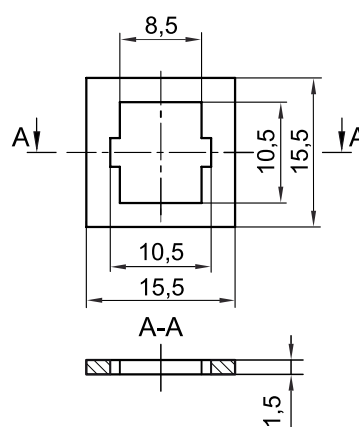

Катушка KIPVALVE CL077

Технические характеристики

Модель	CL077
Класс изоляции	F (155 °C)
Стандарт электрического подключения	DIN43650C
Доступные модификации катушки электромагнитной KIPVALVE CL077	CL077-AC220V-3VA CL077-DC24V-2,8W

Разъем DIN43650C (поставляется отдельно от катушки)

Разъем

Уплотнение-прокладка

Фиксирующий винт

Модель KIPVALVE CL077

Разраб. KIPVALVE
Тел. 8-800-700-4223
E-mail sales@kipvalve.ru
Сайт www.4v210.ru

**Катушка
электромагнитная**