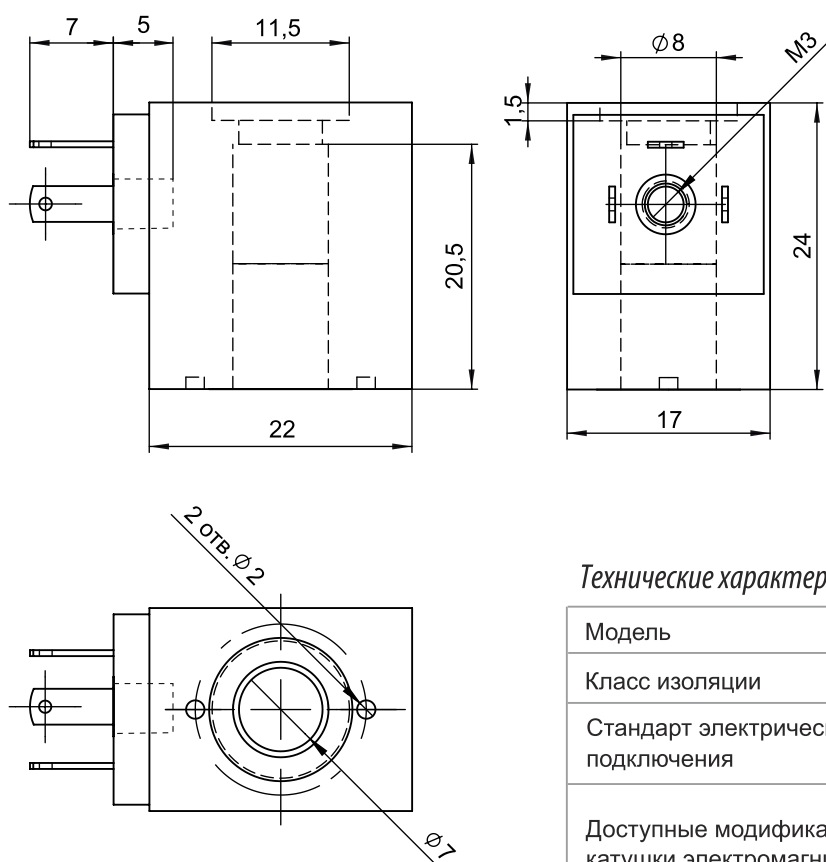

Катушка KIPVALVE CL077

Технические характеристики

Модель	CL077
Класс изоляции	F (155 °C)
Стандарт электрического подключения	DIN43650C
Доступные модификации катушки электромагнитной KIPVALVE CL077	CL077-AC220V-3VA CL077-DC24V-2,8W

Разъем DIN43650C (поставляется отдельно от катушки)

Разъем

Уплотнение-прокладка

Фиксирующий винт

Модель KIPVALVE CL077

Разраб. KIPVALVE
Тел. 8-800-700-4223
E-mail sales@kipvalve.ru
Сайт www.4v210.ru

**Катушка
электромагнитная**