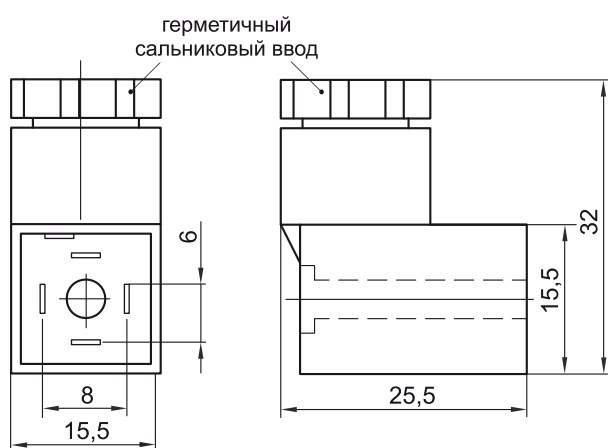

Разъем DIN43650C (поставляется отдельно от катушки)

Разъем